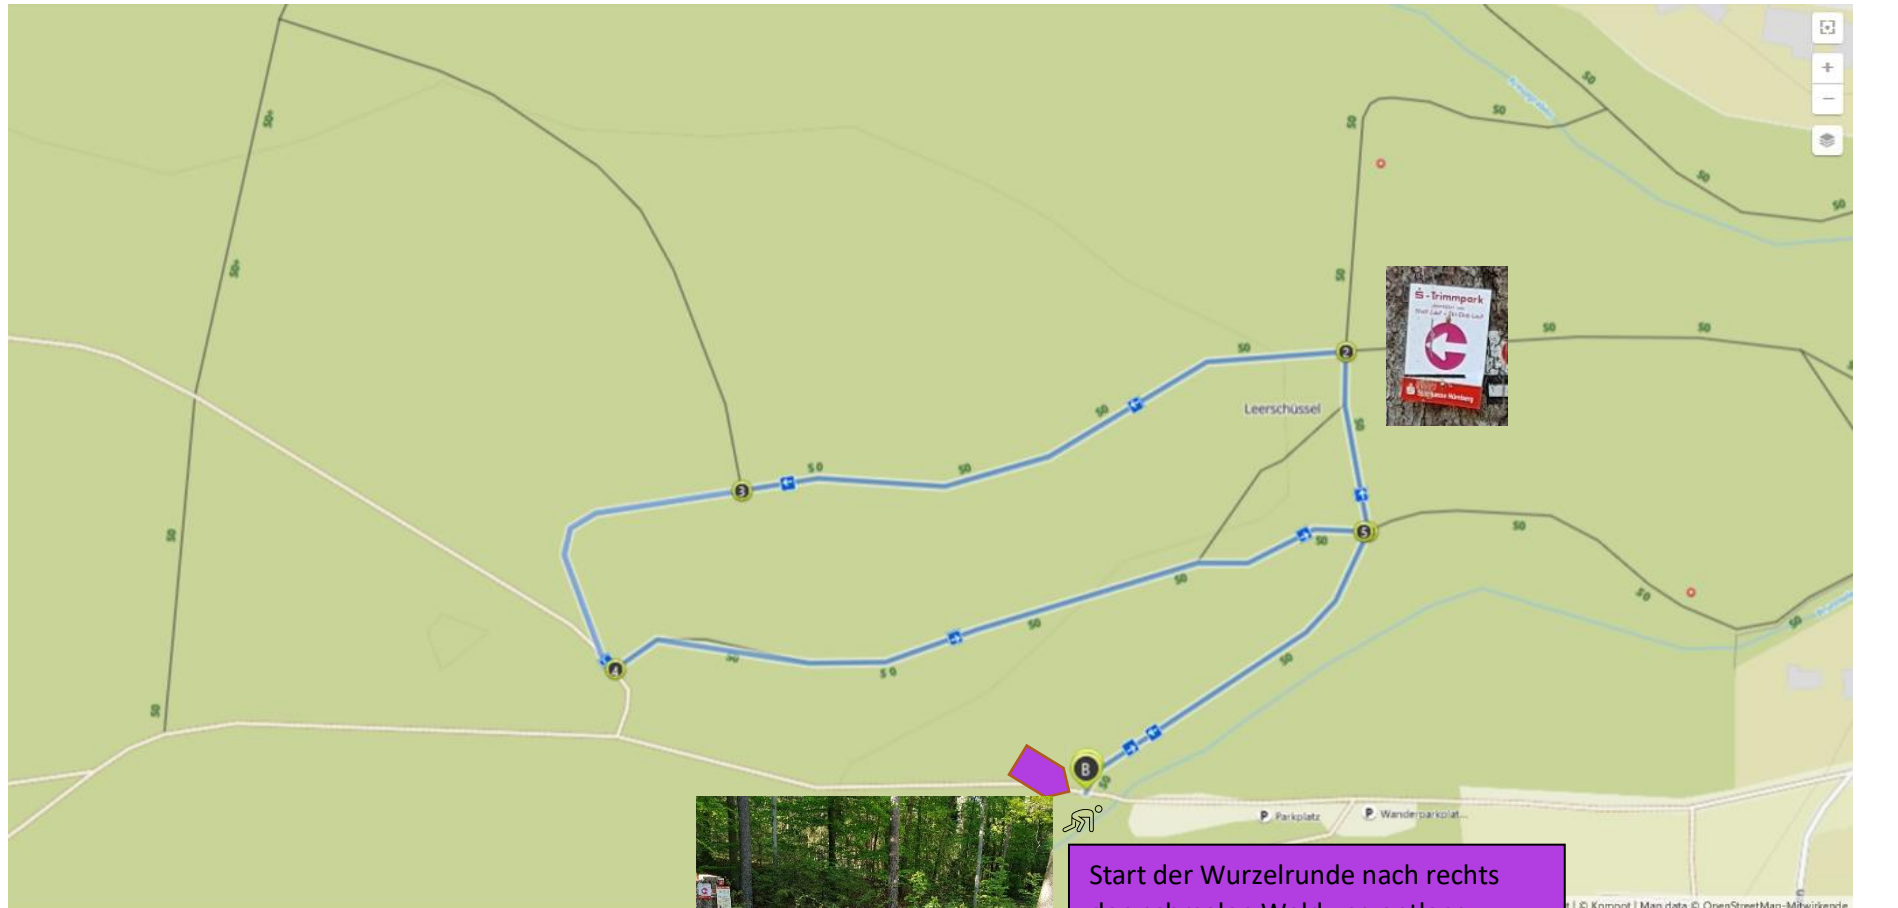

Lageplan

Trimpark im Reichswald, hinter dem Laufer Freibad, am Ende der Schützenstraße

Brücke

Start Hindernislauf

Start Wurzelrunde

Start Bergsprint

Start 400m-Lauf

Kugelstoßen

Standhochsprung

Jump and Reach

Parkplatz

Bergsprint 100m

Wurzelrunde 1200m

Markierung mit lila Pfeil

Start der Wurzelrunde nach rechts
den schmalen Waldweg entlang.
Ziel ist beim Start!

400m-Runde

Markierung teilweise Gelbpfeil