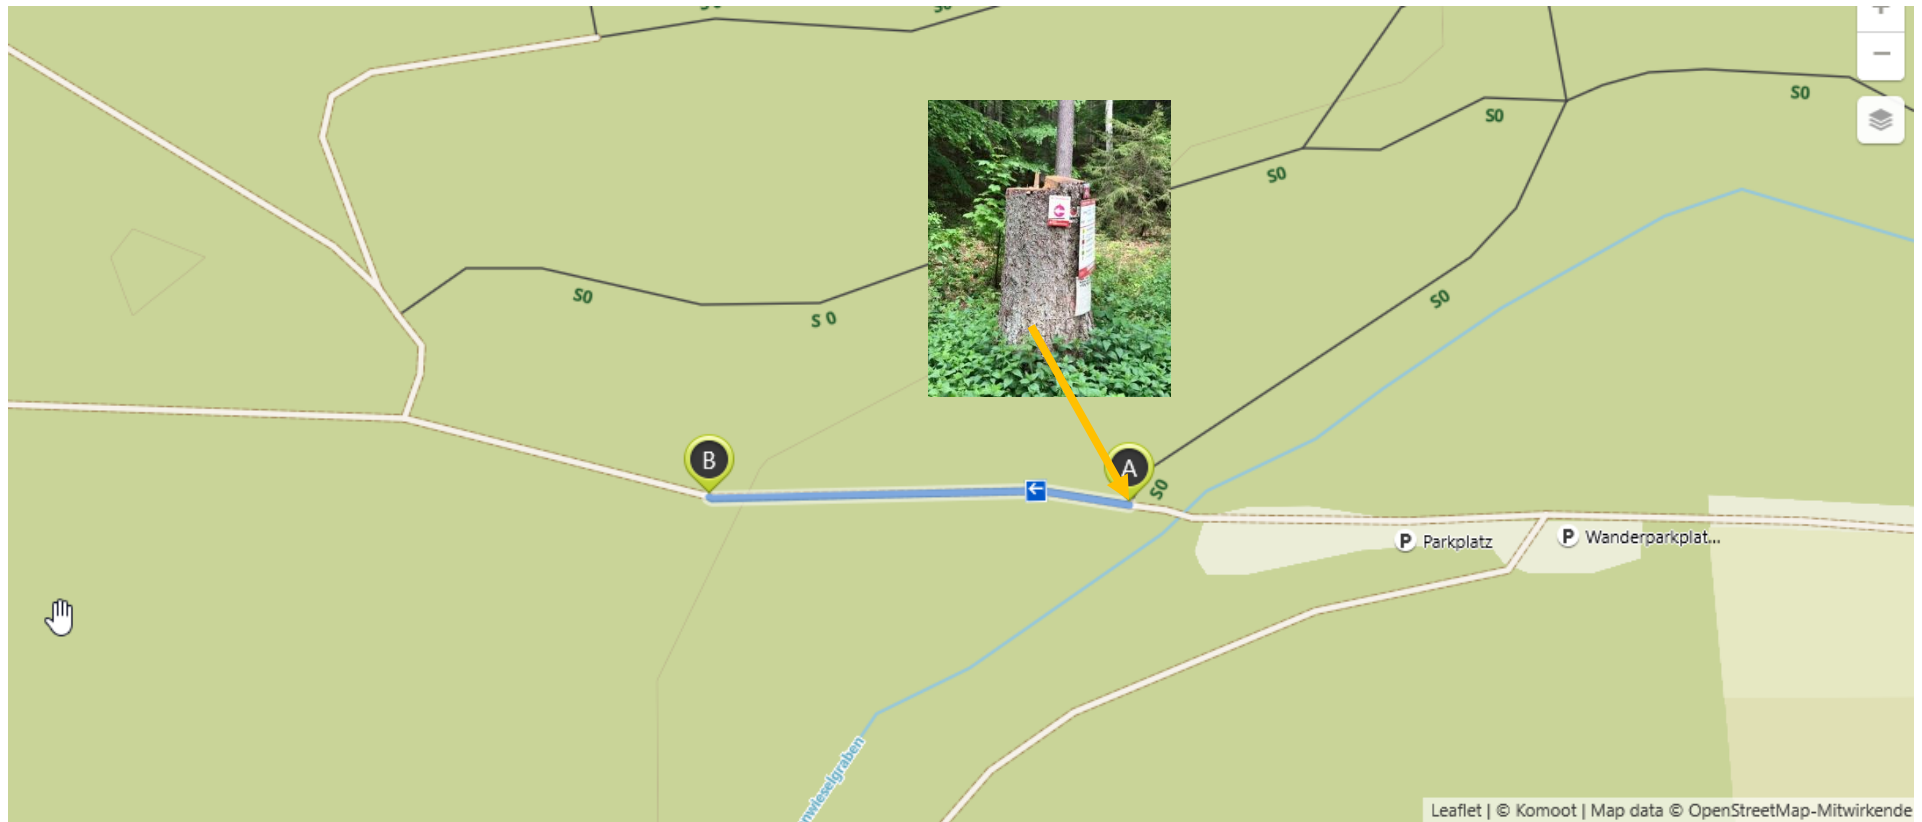

Lageplan

Trimpark im Reichswald, hinter dem Laufer Freibad, am Ende der Schützenstraße

Brücke

Start Hindernislauf

Start Wurzelrunde

Start Bergsprint

Start 400m-Lauf

Kugelstoßen

Standhochsprung

Jump and Reach

Parkplatz

Bergsprint 100m

Wurzelrunde 1200m

Markierung mit lila Pfeil

Start der Wurzelrunde nach rechts
den schmalen Waldweg entlang.
Ziel ist beim Start!

400m-Runde

Markierung teilweise Gelbpfeil